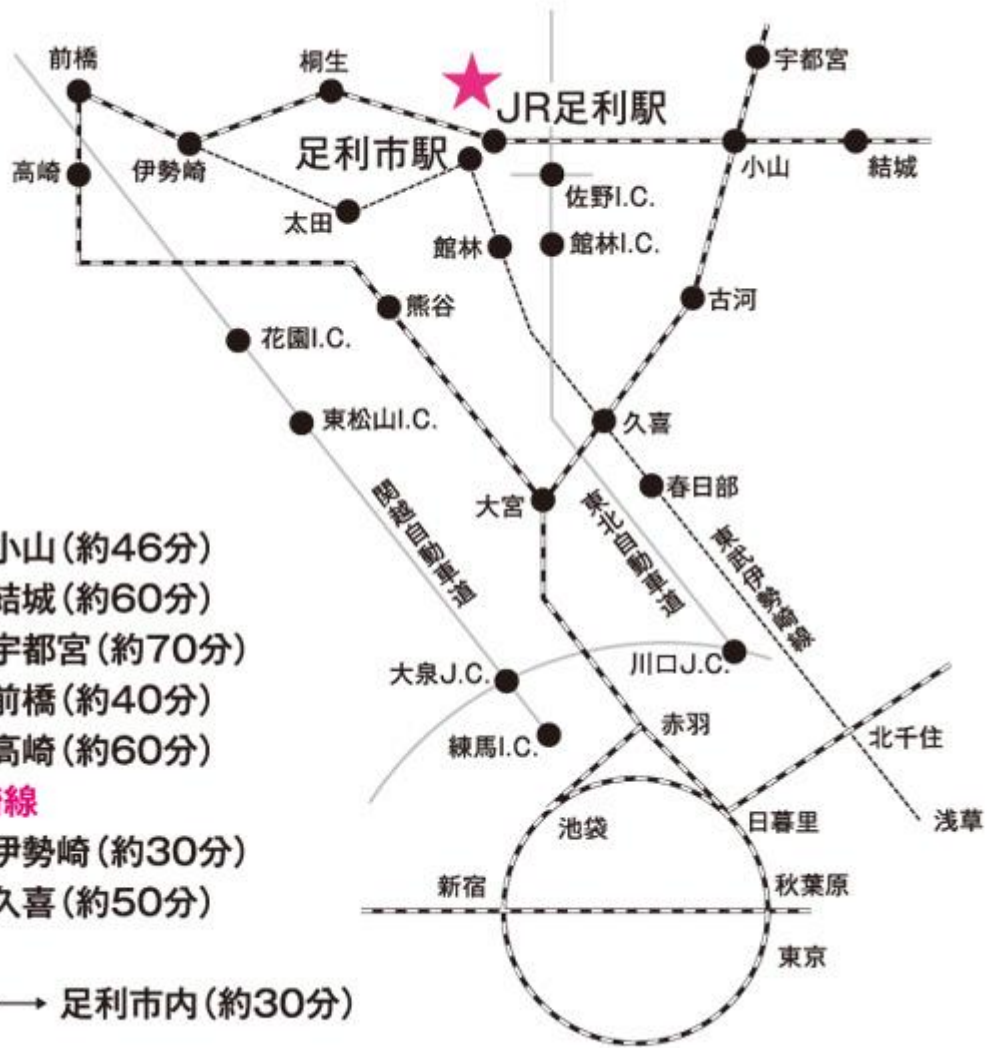

足利市内地図

JR足利駅より
徒歩 約20分

東武線足利市駅より
徒歩 約20分

JR足利駅より 徒歩20分
東武線足利市駅より 徒歩20分

所要時間

JR線

足利 ↔ 小山 (約46分)

足利 ↔ 結城 (約60分)

足利 ↔ 宇都宮 (約70分)

足利 ↔ 前橋 (約40分)

足利 ↔ 高崎 (約60分)

東武伊勢崎線

足利 ↔ 伊勢崎 (約30分)

足利 ↔ 久喜 (約50分)

車

佐野 I.C. ↔ 足利市内 (約30分)